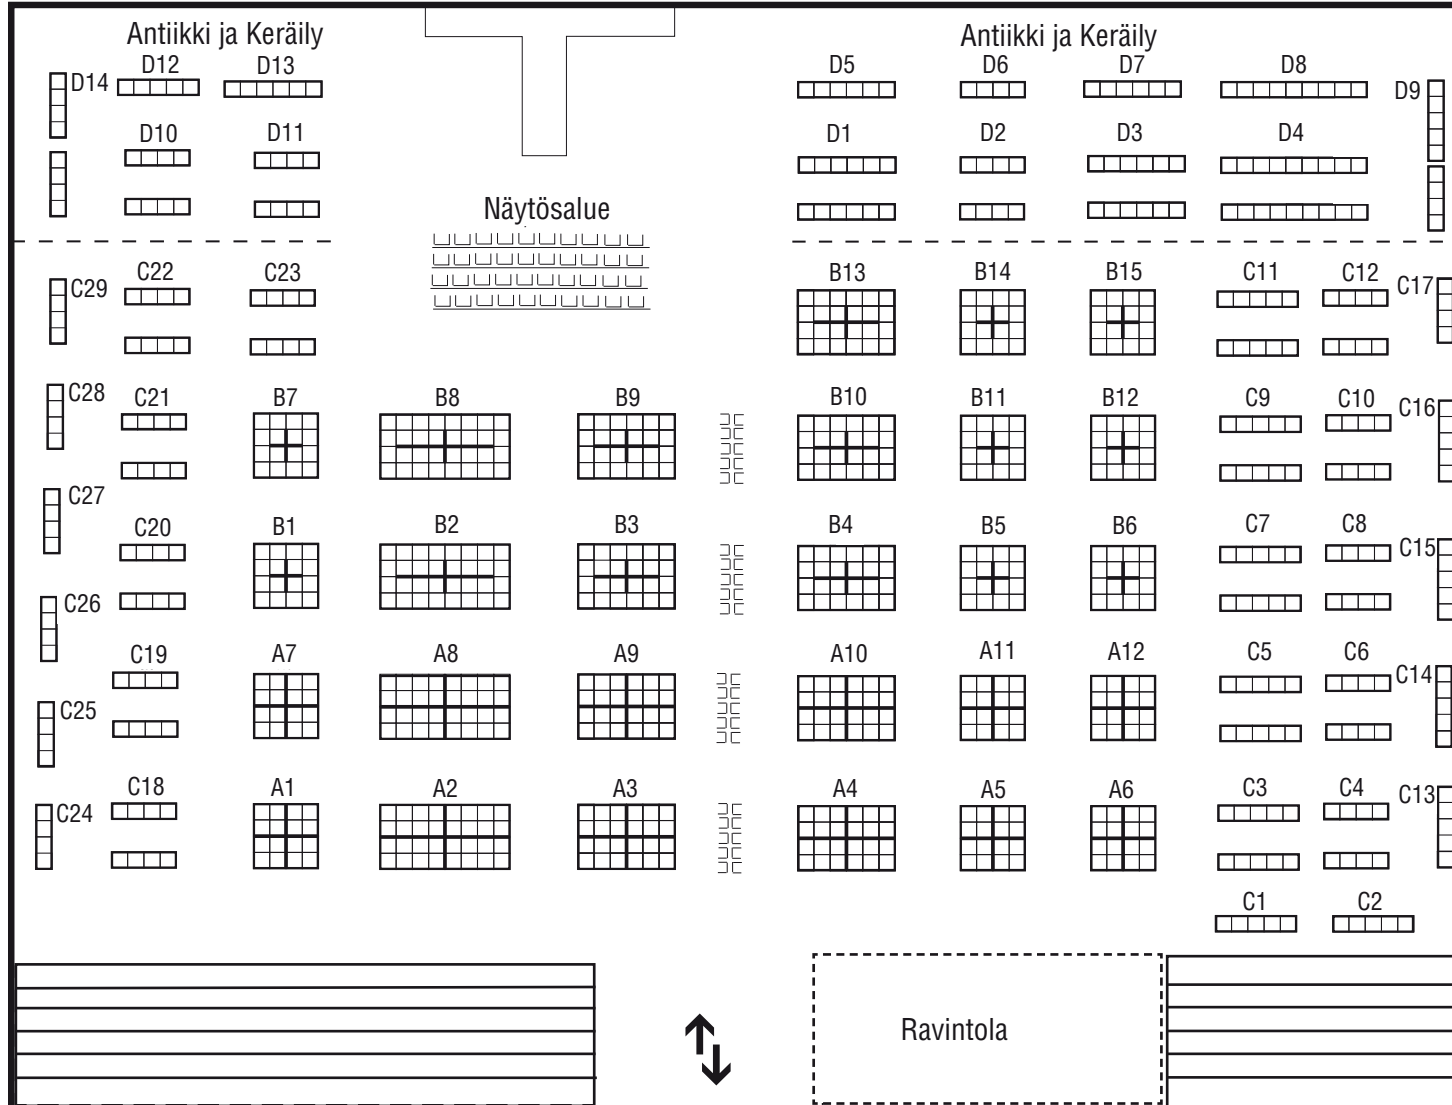

MESSUKARTTA

Sisäänkäynti

1 ruutu = 1 m²

Osastotyyppit

SEINÄJOEN MESSUT

Seinäjoen Messut Oy • PI 80, 60101 Seinäjoki
Puh. (06) 423 5517 • Faksi (06) 423 5498
info@seinajoenmessut.fi • www.seinajoenmessut.fi